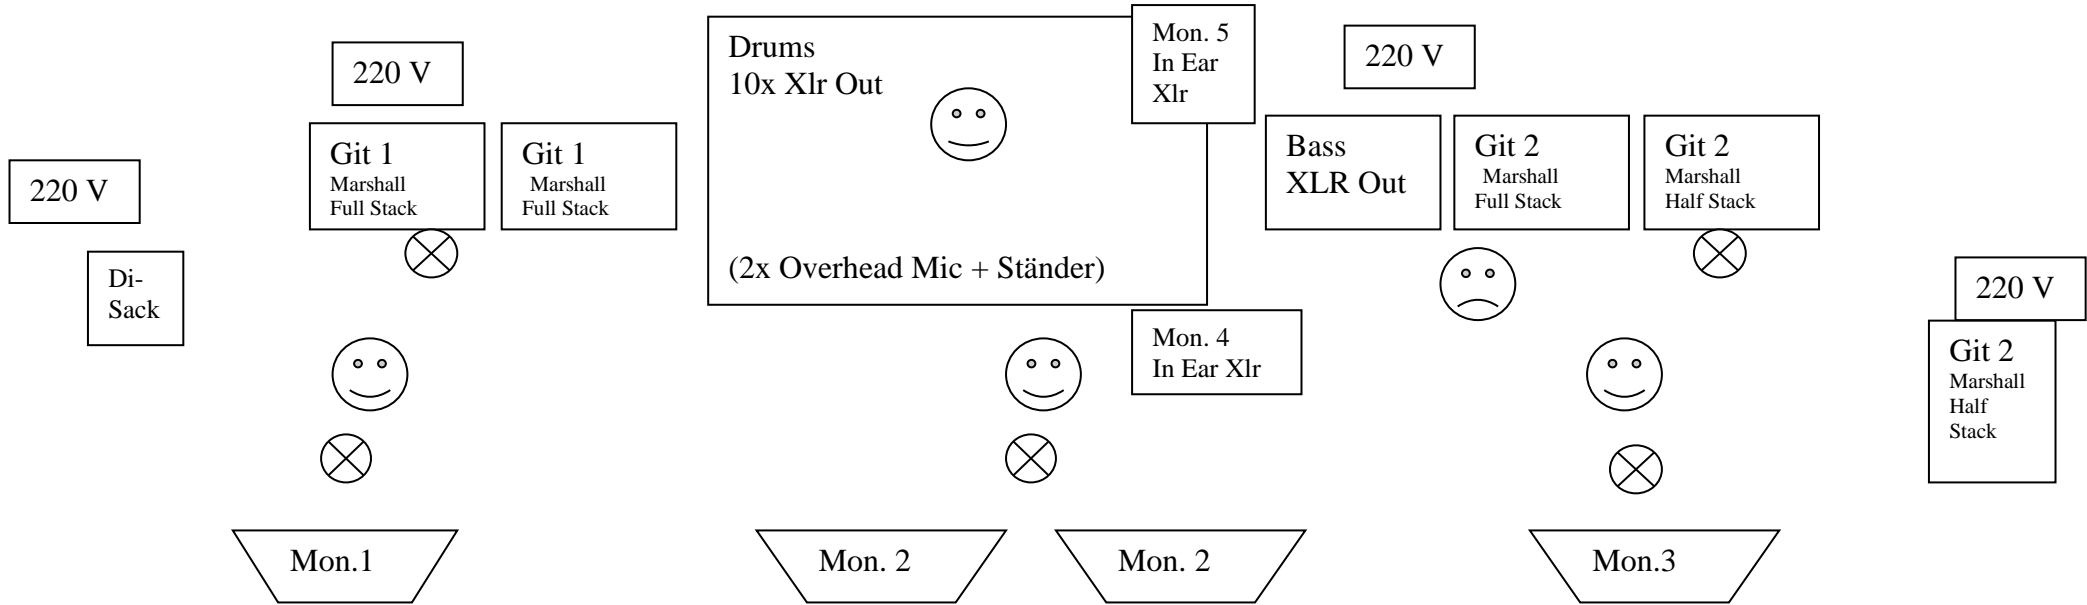

# AUFBAU

Bühne 8 x 6 meter

Publikum

⊗ = Mic