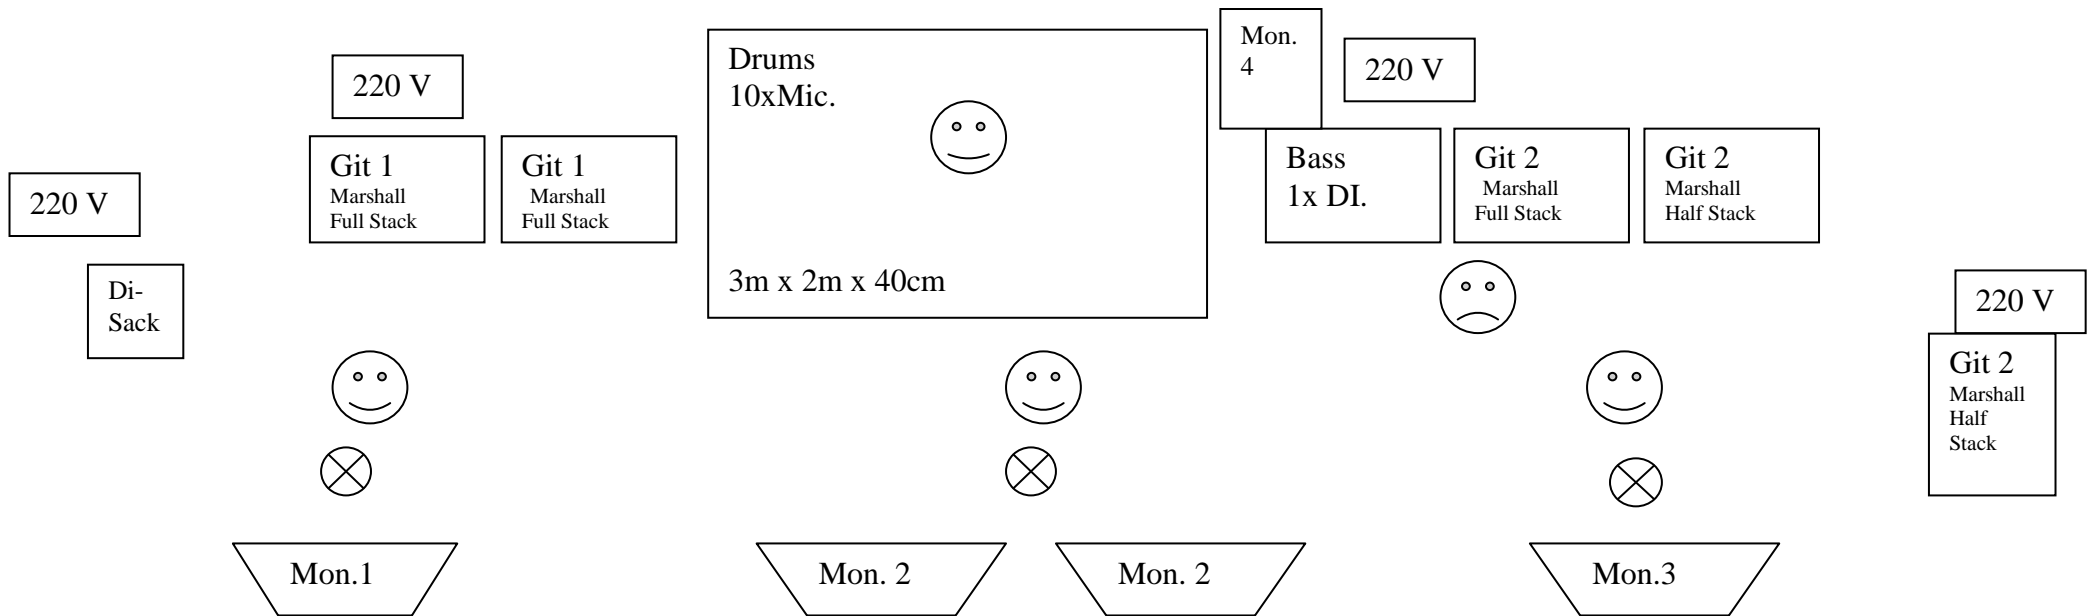

# AUFBAU

Bühne 8 x 6 meter

Publikum